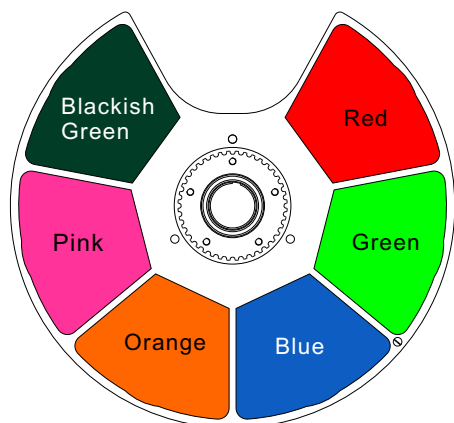

品号: 190120000004

FINE 2000LH ISPOT

Rotating gobos

一面镀升色温膜

Code: 190320000033
OD: Ø32.0 Pattern: Ø26
T: 1.1mm

Code: 190320000037
OD: Ø32.0 Pattern: Ø26
T: 1.1mm

Code: 190320000036
OD: Ø32.0 Pattern: Ø26
T: 1.1mm

Code: 190320000034
OD: Ø32.0 Pattern: Ø26
T: 1.1mm

Code: 190320000059
OD: Ø32.0 Pattern: Ø26
T: 1.1mm

Code: 190320000042
OD: Ø32.0 Pattern: Ø26
T: 1.1mm

Color wheel

CMY+CTO

Fixed gobo wheel

Animation wheel